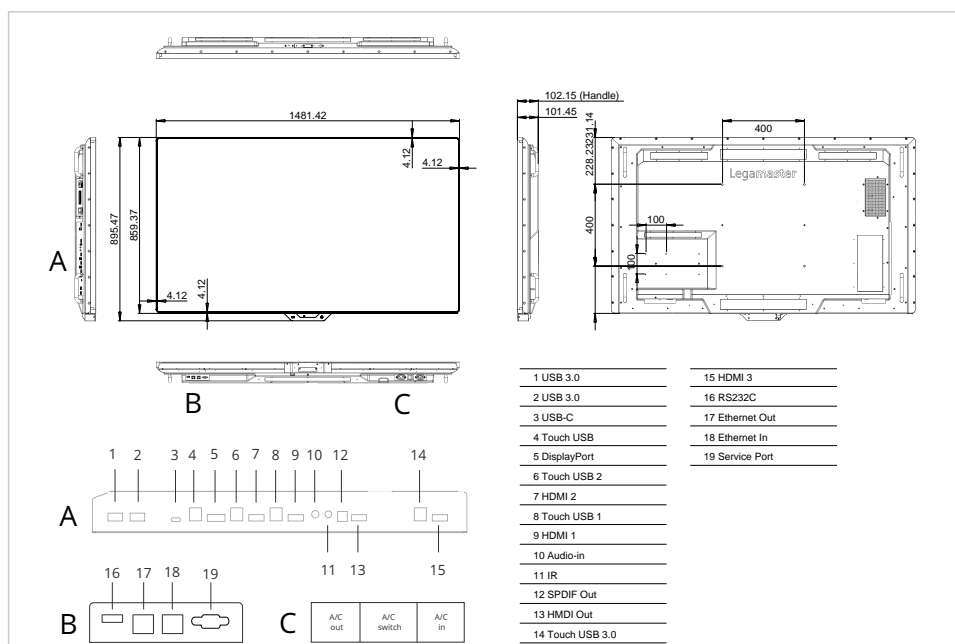

Empfohlenes Zubehör

- SUPREME smartbar SB-1 (Art.No. 7-804111)
- SUPREME conference camera CC-1 (Art.No. 7-804121)

Art.No. **7-804100-65**

GTIN **8713797099127**

Spezifikationen

Artikel Maße	1481 x 859 x 102 (mm)
Lünettenbreite	4 mm
HD-Typ	4K Ultra HD
Betrachtungswinkel	H: 178 ° / V: 178 °
Schirm diagonale	65 "
Bildschirmhelligkeit	5000 cd/m ²
Kontrastverhältnis Statisch / Dynamisch	5000 / - (:1 / :1)
Reaktionszeit	8 ms
Anzahl der Farben	1.073 billion colours
Anzeigeauflösung / Bildwiederholfrequenz	3840 x 2160 / 60 (px / Hz)
OPS-Steckplatz	ja
Lüfterlos	ja
Automatische Helligkeitseinstellung	ja
Montageschnittstelle	600x400, M8
Zubehör Montageschnittstelle	100x100
Power / Sleep / Standby	350 / 20 / 0.5 (Watt)
Haltbarkeit / Lebensdauer	24/7 / 5000 (hours)
Eingangsanschlüsse	USB-C, Ethernet, DisplayPort 1.2, HDMI 2.0 (3x), USB-B 3.0 (4x), USB-A 3.0 (3x), IR extender, RS232, USB-A 2.0, video conferencing unit connector, smartbar connector
Ausgangsanschlüsse	HDMI 2.0, Audio-out, SPDIF audio-out, Ethernet
Touch-Bedienung	Stylus, Finger, Handfläche
Anzahl Berührungspunkte	20
Packungsinhalt	Netzkabel, USB-Touch-Kabel 1,8 m, USB-C-Kabel 1,8m, Fernbedienung, Stylus, USB-Stick, Kurzanleitung
Unterstütztes Betriebssystem	Windows 7 and up, MAC OSX 10.10 and up, ChromeOS, Mac OS 11
Graphics	Mali G51 MP2
CPU	ARM Cortex A73x2, ARM Cortex A53x2
Interner Speicher	DDR4 / 3 (Gb)
Festplattenspeicher	eMMC / 32 (Gb)

Produktgarantie	5 Jahre
-----------------	---------

Logistik

Menge	1
Verpackungsmaße	259 x 1598 x 1003 (mm)
Gewicht (brutto/netto)	70.00 kg / 65.00 kg